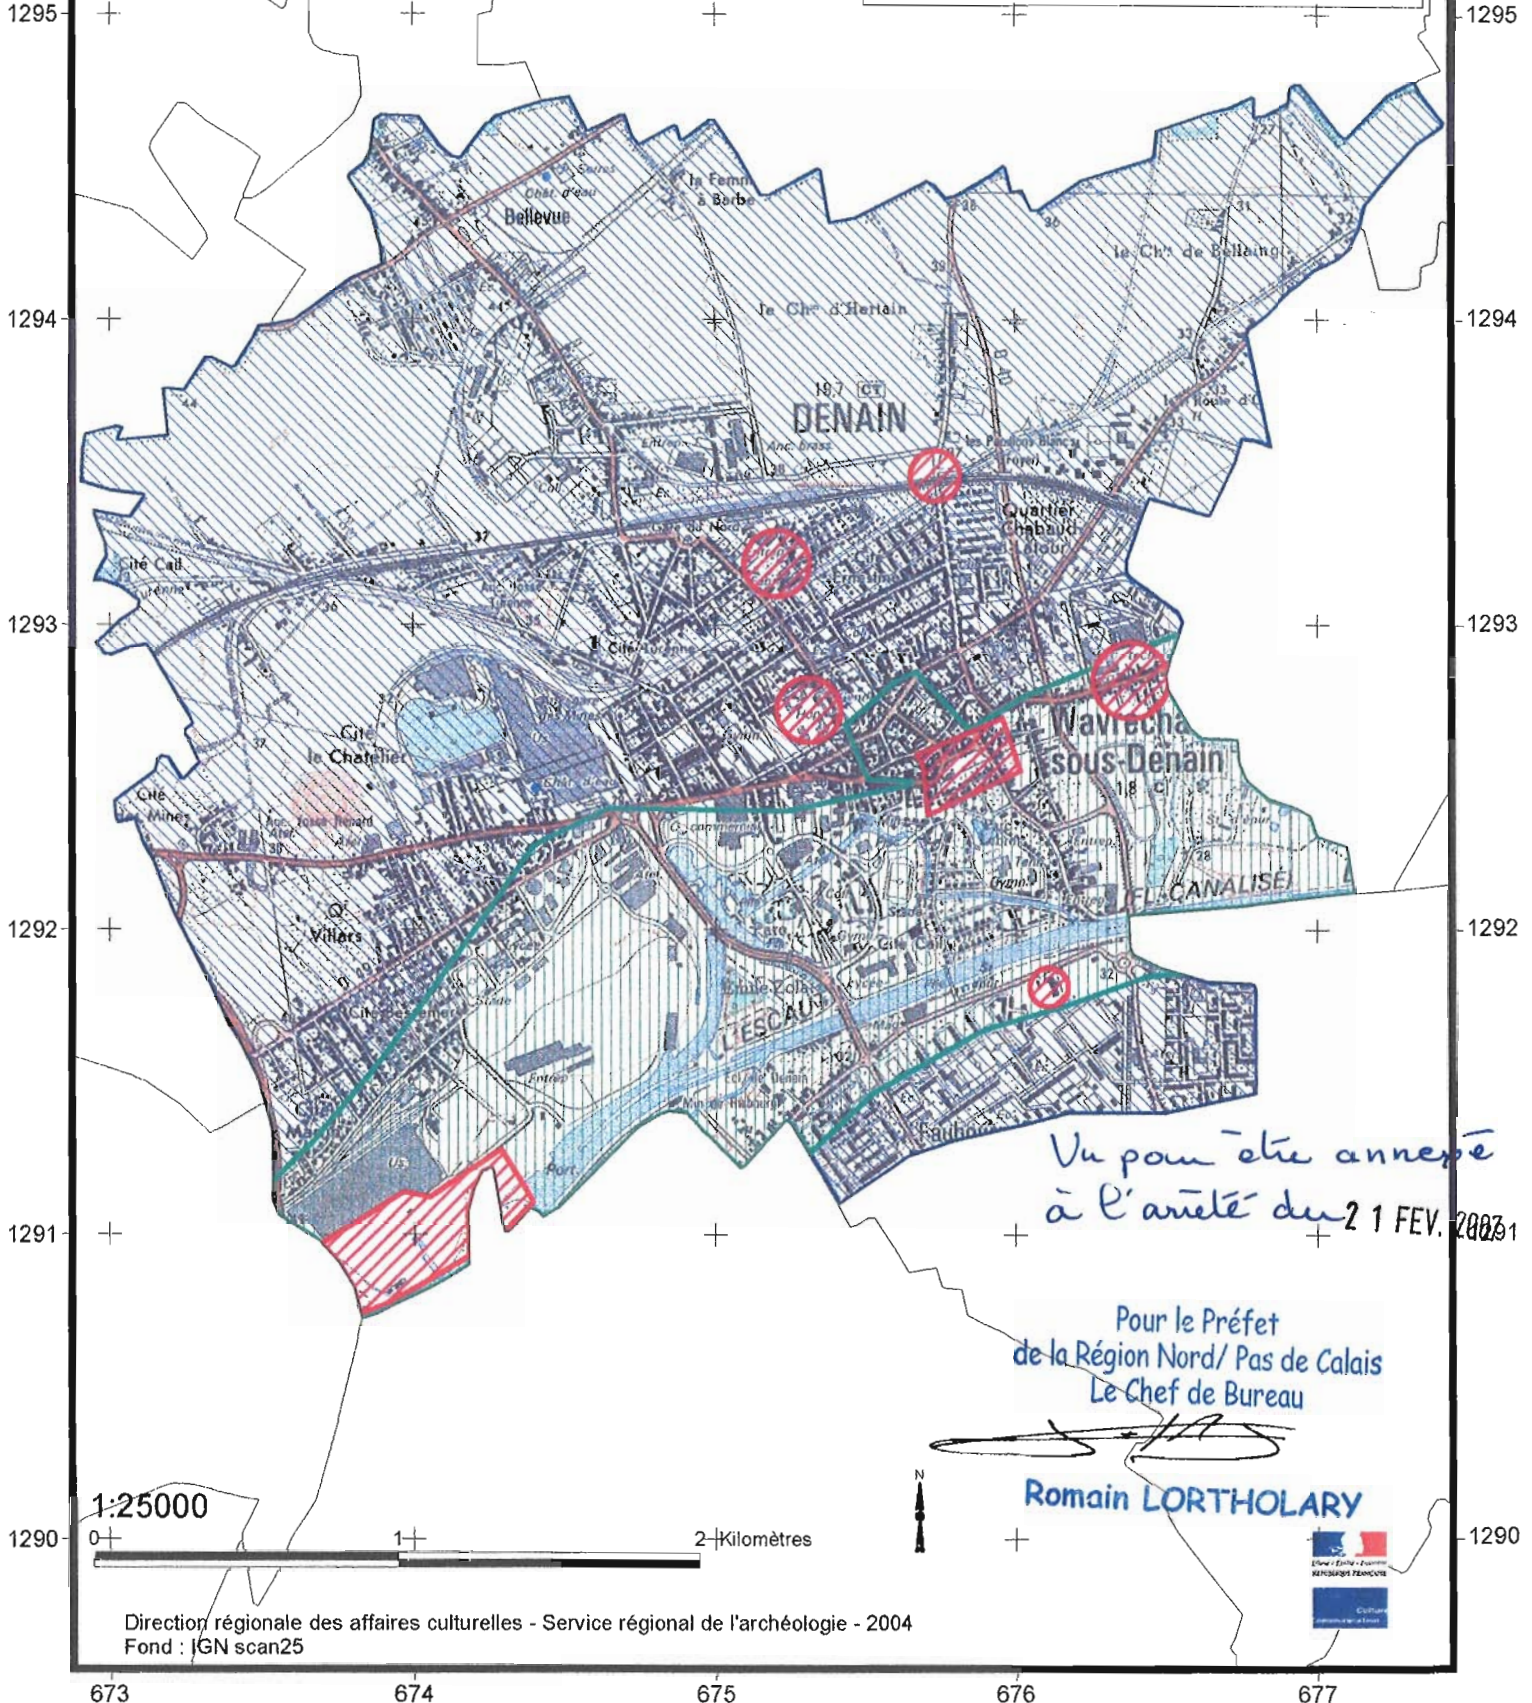

673

674

675

676

677

Zonage archéologique de la commune de Denain (59)

Modalités de consultation

-  Consultation sans limite de seuil
-  Seuil de consultation à 500 m2
-  Seuil de consultation à 5000 m2